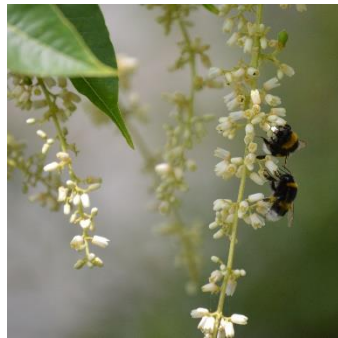

Toona sinensis

31832 Springe, OT. Bennigsen
Immengarten 1
Tel.: 05045 / 8383, Fax: / 8104
www.immengarten-jaesch.de

Fachreferent für Bienenpflanzen
des Deutschen Berufs- und
Erwerbsimkerbundes DBIB e.V.

Ihr Meisterfachbetrieb seit 1973 –
mehr als 40 Jahre Erfahrung.

Pflanzenname, botanisch / deutsch:	Blüteninfo 2021	Beginn und z.T. Ende
Berberis wilsoniae, Wilsons Berberitze		28.06.21 – 10.08.21
Tilia maximowicziana, Japanische Linde Maksimowic		23.06.21
Tilia japonica Harald Hillier, Japanische Linde Harald Hillier		28.06.21 – 20.07.21
Tilia mongolica, Mongolische Linde		30.06.21 – 15.07.21
Tilia japonica Ernest Wilson, Japanische Linde Ernest Wilson		09.07.21 -30.07.21
Koelreuteria paniculata, Blasenbaum		11.07.21 -
Tilia chingiana, Asiatische Linde, China		24.06.21 –
Tilia tomentosa Brabant, Silberlinde		03.07.21 -15.07.21
Tilia Paul Schwieters, Linde Paul Schwieters		10.07.21 -02.08.21
Euodia hupehensis, Bienenbaum, Duftraute		11.07.21, Vollblüte 04.08.21
Robinia luxurians, Üppige, rosa Robinie		10.07.21 (2. Blüte) –
Tilia oliveri, Olivers Linde, Asiatische Silberlinde		13.07.21 – 23.7.21
Tilia tomentosa van Delden, Silberlinde van Delden		13.07.21 – 20.07.21
Tilia americana, Amerikanische Linde		12.07.21 – 23.07.21
Tilia kiusiana früher Typ, Sämlinge, Japanische frühe Linde		15.07.21 – 26.07.21
Tilia ssp. „Wespelaar“, teilweise im Folienhaus		09.07.21 – 22.07.21
Tilia kiusiana später Typ, Sämlinge, Japanische späte Linde		22.07.21 – 01.08.21
Salix continua (triandra semperflorens) 2 x blühende Strauchweide		seit Ende April 21 bis jetzt noch mit sehr vielen Knospenansätzen, Blütenende voraussichtlich Mitte September 21

Veredelte Tilia (Linden) - Jungpflanzen schon **ab 19,80 €** bei mir erhältlich - bitte umblättern